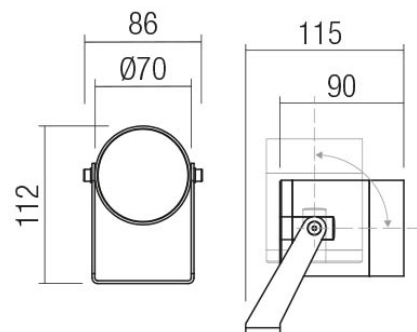

SK - Nastavitelný mini projektör pre vonkajšie prostredie, vodotesný a prachotesný (IP65), pre slané prostredie, vybavený COB LED. Telo z tlakovo liateho hliníka, upravené do slaného prostredia kataforézou, elektrostáticky lakované v tmavosivej farbe. Optický systém s PMMA FRESNEL šošovkou, uhol rozptylu 38°. Sklenený difúzor so sietotlačou čiernym okrajom. Dodávané s konektorom IP68. Na želanie môže byť vybavený šošovkami 15°, 24° a 60° spojovacou základňou, piketom, plástrom a asymetrickým snootom. Všetko príslušenstvo je potrebné objednať samostatne.

Product type	Miniprojector
Input voltage	220-240V, 50/60Hz
Lamp holder	LED
Power	10W
Color temperature	2700K
Led luminous flux	1092 lm
System luminous flux	917 lm
CRI	80
OPTICS	38°
Dimmable	TRIAC dimmable
Øuse (lm)	966
Pon (w)	8.2
FTM	1.089
ηTM	128.29
Energy efficiency class	E
Warranty (years)	5
Protection class	Class I
IP rating	IP65

LED removal by a specialist **YES**
Driver removal by a specialist **YES**

Standards: EN 60598-1:2015 + A1:2018, EN 60598-2-2:2012, EN 62493:2015, EN 62471:2008, EN 62031:2008 + A1:2013 + A2:2015, EN 60529:1992 + A2:2013, EN 55015:2019 + A11:2020, EN 61000-3-2:2019, EN 61000-3-3:2013 + A1:2019, EN 61547:2009.
Made in PRC.

REDO GROUP S.R.L.

Str. Alexei Tolstoi, nr. 12, Bacău - 600093, ROMÂNIA.

Tel. +40 234 562452 / 514492 / 546620. Fax: +40 0234 546677.

www.redogroup.ro

Last update: 08/2024