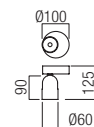

Led type	COB LED 1 pc x 7W
Power	8,5W
Input	220-240V, 50/60Hz
Color temperature	2700K or 3000K
Lumen source	2700K: 709 lm 3000K: 805 lm
Lumen system	2700K: 527 lm 3000K: 613 lm
Optic	25°
CRI	90
Dimmable TRIAC	☉
CE IP20