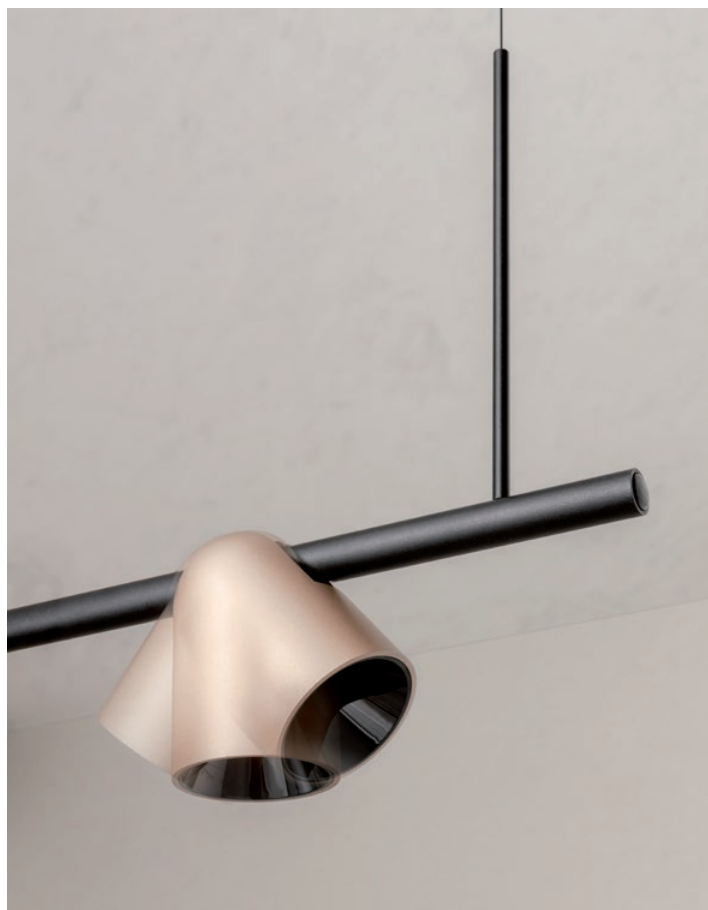

info__

Light fixtures for indoor equipped with COB LED, structure in extruded aluminum and metal painted in matt black and spot heads painted in silver coffee, diffusers in transparent polycarbonate.

Corpuri pentru interior echipate cu LED COB, structură din aluminiu extrudat și metal vopsită negru mat și spoturi vopsite silver coffee, dispersoare din policarbonat transparent.

Apparecchi per interni dotati di LED COB, struttura in alluminio estruso e metallo verniciata nero opaco e teste degli spot verniciati silver coffee, diffusori in policarbonato trasparente.

Светильники для внутреннего освещения, оснащенный светодиодами COB, со структурой из экструдированного алюминия и металла, окрашенной в матово-черный цвет, спотами, окрашенными в серебристо-кофейный цвет, и рассеивателями из прозрачного поликарбоната.

Beltéri, COB LED-es lámpatestek, fekete matta festett, extrudált alumínium és fém szerkezet, silver coffee színű spotlâmpák, átlátszó polikarbonát árnyékolók.

Осветители тела за интерьер, оборудвани с LED COB, структура от екструдирани алуминий и метал, боядисана в матово черно и спотове боядисани в сребристо кафе, дифузери от прозрачен поликарбонат.

Svietidlá do interiéru vybavené COB LED, konštrukcia z extrudovaného hliníka a kovu lakovaná matnou čiernou a spoty lakované strieborno kávovou, difúzory z priehľadného polykarbonátu.

2700K

art. **01-4211** Matt Black/Silver Coffee

3000K

art. **01-3669** Matt Black/Silver Coffee

Led type	COB LED 1 pc x 7W
Power	8,5W
Input	220-240V, 50/60Hz
Color temperature	2700K or 3000K
Lumen source	2700K: 709 lm 3000K: 805 lm
Lumen system	2700K: 527 lm 3000K: 613 lm
Optic	25°
CRI	90
Dimmable TRIAC	☉
CE IP20