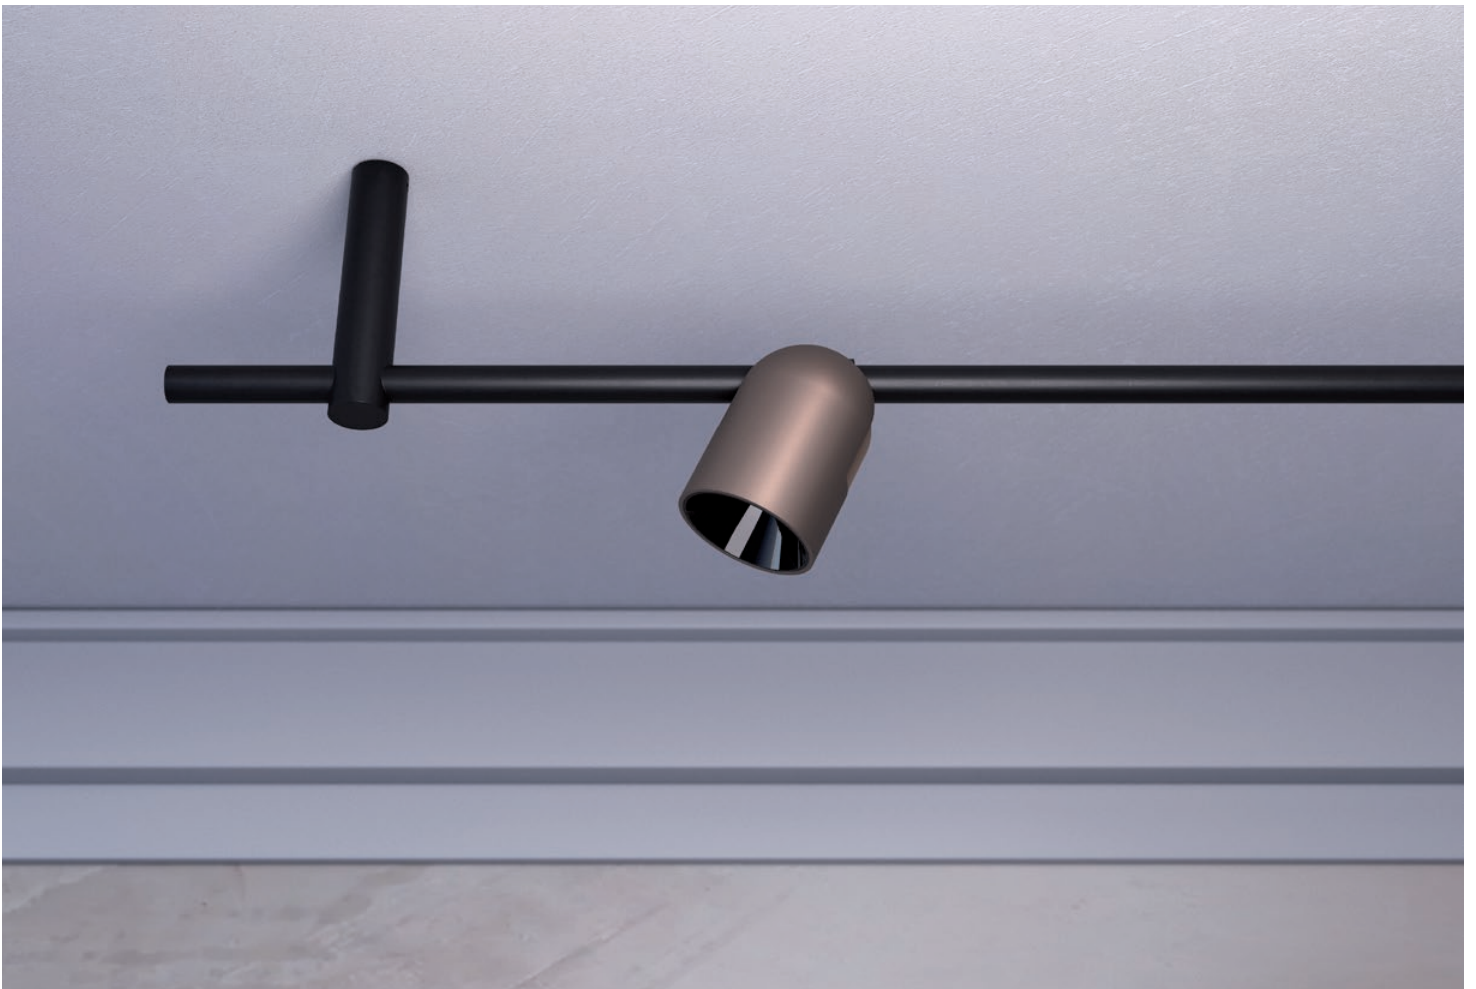

Kobe

Kobe

info__

Light fixtures for indoor equipped with COB LED, structure in extruded aluminum and metal painted in matt black and spot heads painted in silver coffee, diffusers in transparent polycarbonate.

Corpuri pentru interior echipate cu LED COB, structură din aluminiu extrudat și metal vopsită negru mat și spoturi vopsite silver coffee, dispersoare din policarbonat transparent.

Apparecchi per interni dotati di LED COB, struttura in alluminio estruso e metallo verniciata nero opaco e teste degli spot verniciati silver coffee, diffusori in policarbonato trasparente.

Светильники для внутреннего освещения, оснащенный светодиодами COB, со структурой из экструдированного алюминия и металла, окрашенной в матово-черный цвет, спотами, окрашенными в серебристо-кофейный цвет, и рассеивателями из прозрачного поликарбоната.

Beltéri, COB LED-es lámpatestek, fekete matta festett, extrudált alumínium és fém szerkezet, silver coffee színű spotlâmpák, átlátszó polikarbonát árnyékolók.

Осветители тела за интерьер, оборудвани с LED COB, структура от екструдирани алуминий и метал, боядисана в матово черно и спотове боядисани в сребристо кафе, дифузери от прозрачен поликарбонат.