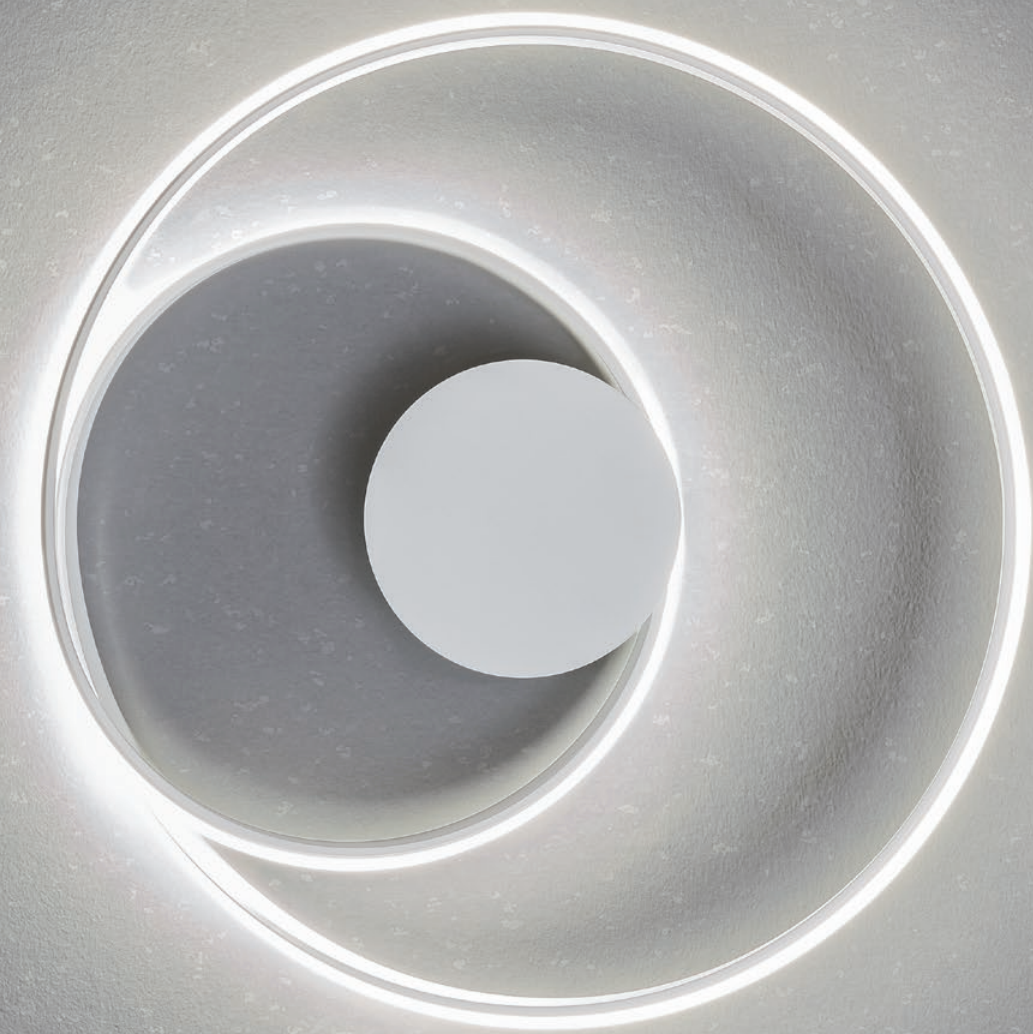

Torsion

Torsion

Torsion_

Torsion

Series of interior light fixtures equipped with SMD LEDs, structure in aluminum and metal painted in matt white or with bronze finishing, diffuser of opal white silicone.

- art. **01-1789** Matt White 3000K
- art. **01-1790** Matt Bronze 3000K
- art. **01-1884** Matt White 4000K
- art. **01-1885** Matt Bronze 4000K

Led type	SMD LED 2835 240 pcs x 0,10W	
Power	27W	
Input	220V-240V, 50/60Hz	
Color temperature	3000K	4000K
Lumen source	3409 lm	3744 lm
Lumen system	2114 lm	2321 lm
CRI	80	
Dimmable (3 step)		
CE IP20		

Serie de corpuri de iluminat pentru interior echipate cu LED-uri SMD, structură din aluminiu și metal vopsit alb mat sau cu finisaj bronz, dispersor din silicon alb opal.

Serie di apparecchi per interni, equipaggiati con SMD LED, struttura in alluminio e metallo verniciata a polveri bianco opaco o finitura bronzo, diffusore in silicone opalino bianco.

Серия светильников для внутреннего освещения, оснащенных светодиодами SMD, структура из алюминия и металла, окрашенных в электростатическом поле в белый матовый цвет или с бронзовой отделкой, рассеиватель из опалового белого силикона.