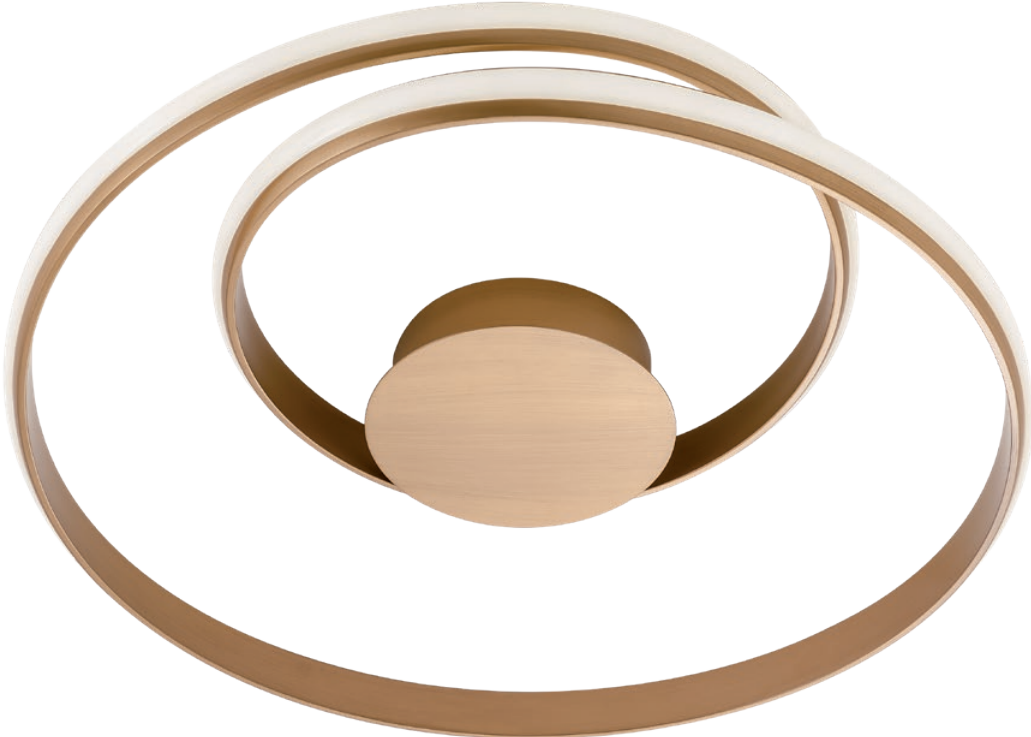

Torsion

Torsion

Torsion_

Torsion

Series of interior light fixtures equipped with SMD LEDs, structure in aluminum and metal painted in matt white or with bronze finishing, diffuser of opal white silicone.

- art. **01-1789** Matt White 3000K
- art. **01-1790** Matt Bronze 3000K
- art. **01-1884** Matt White 4000K
- art. **01-1885** Matt Bronze 4000K

Led type	SMD LED 2835 240 pcs x 0,10W	
Power	27W	
Input	220V-240V, 50/60Hz	
Color temperature	3000K	4000K
Lumen source	3409 lm	3744 lm
Lumen system	2114 lm	2321 lm
CRI	80	
Dimmable (3 step)		
CE IP20		

Serie de corpuri de iluminat pentru interior echipate cu LED-uri SMD, structură din aluminiu și metal vopsit alb mat sau cu finisaj bronz, dispersor din silicon alb opal.

Serie di apparecchi per interni, equipaggiati con SMD LED, struttura in alluminio e metallo verniciata a polveri bianco opaco o finitura bronzo, diffusore in silicone opalino bianco.

Серия светильников для внутреннего освещения, оснащенных светодиодами SMD, структура из алюминия и металла, окрашенных в электростатическом поле в белый матовый цвет или с бронзовой отделкой, рассеиватель из опалового белого силикона.