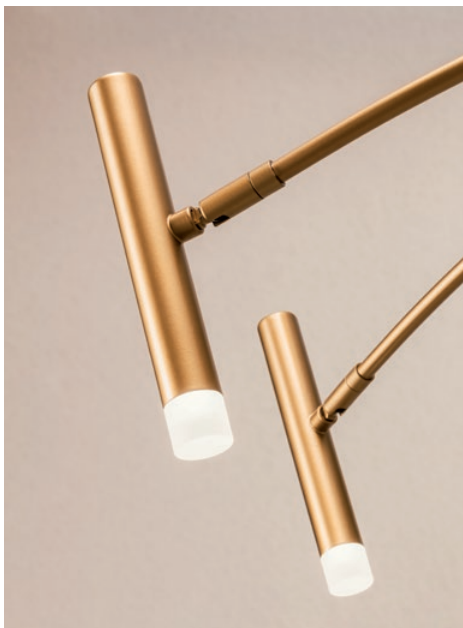

Rayen

Rayen

info__

Suspensions for interior equipped with COB LEDs, metal structure painted in sand black or matt gold bronze, satin acrylic diffusers.

Suspensii pentru interior echipate cu LED-uri COB, structură din metal vopsită negru mat sau aur bronz mat, dispersoare din acril satinat.

Suspensioni per interni dotate di LED COB, struttura in metallo verniciato nero opaco o oro bronzo opaco, diffusori in acrilico satinato.

Навесные светильники для интерьера, оснащенные светодиодами COB, металлическая структура, покрашенная в матовый чёрный цвет или матовое золото бронза цвета, диффузоры из сатинированного акрила.

Beltéri függesztékek, COB LED-el szerelve, matt fekete vagy matt arany bronz fém szerkezet, szaténos akril diszperzórok.

Окачивания за интерьер, оборудван с COB LEDs, метална структура, боядисана в матово черно или матов златен бронз, дисперсори от сатениран акрил.

Závesné interiérové svietidlá vybavené COB LED, kovová konštrukcia lakovaná matnou čiernou alebo matným zlatý bronzovým, saténovo akrylový difúzor.

art. **01-3448** Matt Gold Bronze
art. **01-3449** Sand Black