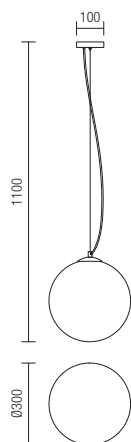

info__

Series of suspensions for interior, satin nickel metal structure with opal blown glass diffuser.

Serie de suspensii pentru interior, structură din metal nichel mat, dispersor din sticlă suflată opal.

Beltéri felfüggesztés sor, mattnikkel fémszerkezettel, opál fúvott üveg diszperzórral.

Serie di sospensioni per interni, struttura in metallo nichel satinato, diffusore in vetro soffiato opale.

Серия интерьерни полилеи, структура от метал матов никел, разсейвател от духано стъкло опал.

art. **01-1064**

art. **01-1065**

art. **01-1066**

art. **01-1067**

Lampholder E27
Power 1 x max. 42W
Input 230V, 50Hz
CE IP20

Lampholder E27
Power 1 x max. 42W
Input 230V, 50Hz
CE IP20

Lampholder E27
Power 2 x max. 42W
Input 230V, 50Hz
CE IP20