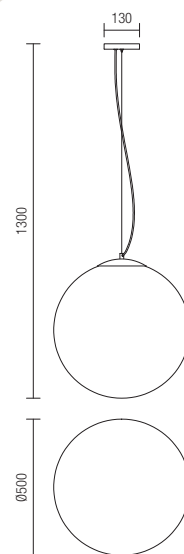

info__

Series of suspensions for interior, satin nickel metal structure with opal blown glass diffuser.

Serie de suspensii pentru interior, structură din metal nichel mat, dispersor din sticlă suflată opal.

Beltéri felfüggesztés sor, mattnikkel fémszerkezettel, opál fúvott üveg diszperzórral.

Serie di sospensioni per interni, struttura in metallo nichel satinato, diffusore in vetro soffiato opale.

Серия интерьерни полилеи, структура от метал матов никел, разсейвател от духано стъкло опал.

art. **01-1064**

art. **01-1065**

art. **01-1066**

art. **01-1067**

Lampholder E27
Power 1 x max. 42W
Input 230V, 50Hz
CE IP20

Lampholder E27
Power 1 x max. 42W
Input 230V, 50Hz
CE IP20

Lampholder E27
Power 2 x max. 42W
Input 230V, 50Hz
CE IP20

Lampholder E27
Power 3 x max. 42W
Input 230V, 50Hz
CE IP20

Ola