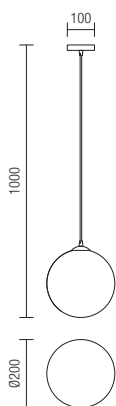

info__

Series of suspensions for interior, satin nickel metal structure with opal blown glass diffuser.

Serie de suspensii pentru interior, structură din metal nichel mat, dispersor din sticlă suflată opal.

Beltéri felfüggesztés sor, mattnikkel fémszerkezettel, opál fúvott üveg diszperzórral.

Serie di sospensioni per interni, struttura in metallo nichel satinato, diffusore in vetro soffiato opale.

Серия интерьерни полилеи, структура от метал матов никел, разсейвател от духано стъкло опал.

Серия подвесок для внутреннего освещения, металлическая конструкция матового никеля, диффузор из выдувного стекла опалевого цвета.

Séria závesných svietidiel vhodných pre interiér, kovová konštrukcia saténové niklu a opálového fúkaného skleneného tienidla.

art. **01-1064**

Lampholder E27
Power 1 x max. 42W
Input 230V, 50Hz
CE IP20

Lampholder E27
Power 1 x max. 42W
Input 230V, 50Hz
CE IP20

Lampholder E27
Power 2 x max. 42W
Input 230V, 50Hz
CE IP20

Lampholder E27
Power 3 x max. 42W
Input 230V, 50Hz
CE IP20