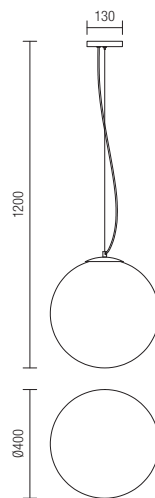

info__

Series of suspensions for interior, satin nickel metal structure with opal blown glass diffuser.

Serie de suspensii pentru interior, structură din metal nichel mat, dispersor din sticlă suflată opal.

Beltéri felfüggesztés sor, mattnikkel fémszerkezettel, opál fúvott üveg diszperzórral.

Serie di sospensioni per interni, struttura in metallo nichel satinato, diffusore in vetro soffiato opale.

Серия интерьерни полилеи, структура от метал матов никел, разсейвател от духано стъкло опал.

art. **01-1064**

art. **01-1065**

art. **01-1066**

art. **01-1067**

Lampholder E27
Power 1 x max. 42W
Input 230V, 50Hz
CE IP20

Lampholder E27
Power 1 x max. 42W
Input 230V, 50Hz
CE IP20

Lampholder E27
Power 2 x max. 42W
Input 230V, 50Hz
CE IP20